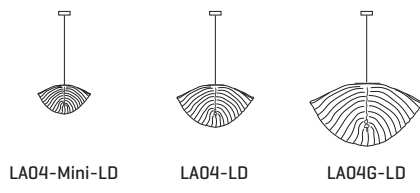

ref. LA04G-LD