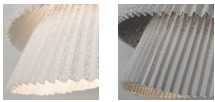

MATERIALS & COMPONENTS | MATERIALES & COMPONENTES

LAMP SHADE | TULIPA

Painted stainless steel | One color to choose
Acero inoxidable pintado | Un color a elegir

BL

G

CUSTOM
COLOR

Stainless steel | Acero inoxidable

CANOPY AND CABLE

FLORÓN Y CABLE

Steel gloss nickel-plated
Acero níquel-satinado

Transparent or black cable
Cable transparente o negro

Standard: 150cm | 59,1in
Length/largo customizable
120V: 200cm | 78,7in