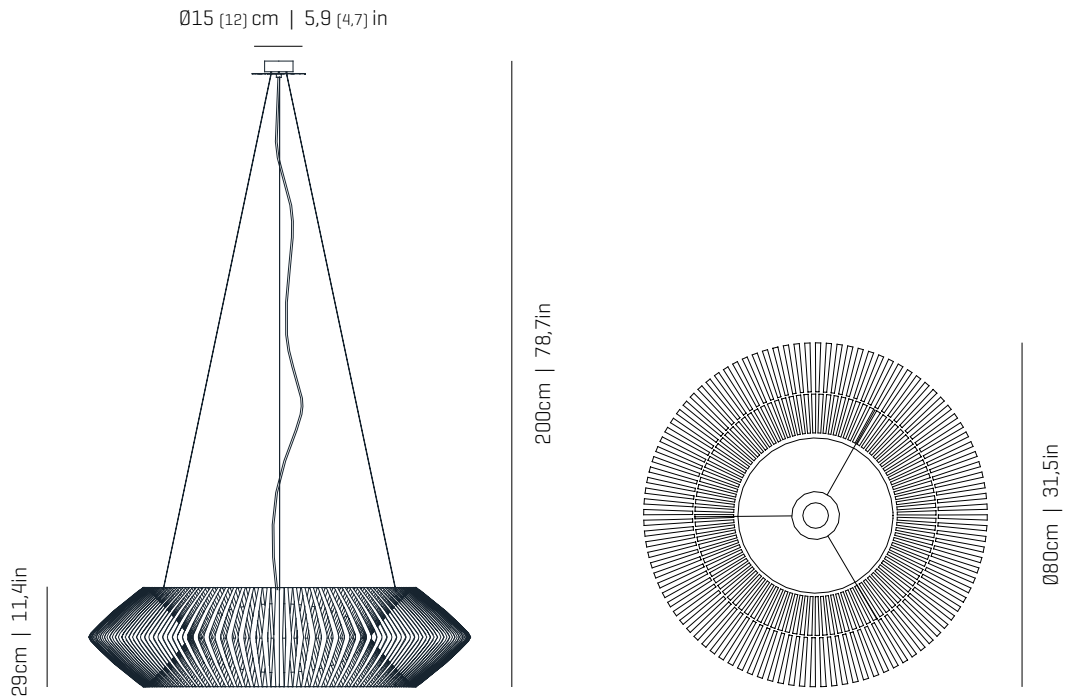

a

emotional light

v collection

ref. VV04G

VV03

VV04

VV04G

MATERIALS & COMPONENTS | MATERIALES & COMPONENTES

LAMPSHADE | TULIPA

Polycarbonate
Policarbonato

One color to choose
Un color a elegir

B

N

TE

Glass diffuser
Difusor de vidrio

CANOPY AND CABLE

FLORÓN Y CABLE

Steel gloss nickel-plated and stainless steel
Acero níquel-satinado y acero inoxidable

Transparent or black cable
Cable transparente o negro

Standard: 200cm | 78,7in
Length/largo customizable
120V: 200cm | 78,7in

RECOMMENDED BULBS

BOMBILLAS RECOMENDADAS

230V - 50Hz

E27 LED Vintage - Max. 4x8 W

E27 LED Standard - Max. 4x8 W

120V - 60Hz

E26 LED - Max. 4x8 W

OTHER DATA | OTROS DATOS

NET WEIGHT | PESO NETO

12kg | 26,5lb

PACKAGING | EMBALAJE

108x108x33cm | 42,5x 42,5x 13in
10kg | 22lb

60x60x33cm | 23,6x 23,6x 13in

60x60x22cm | 23,6x 23,6x 8,7in
12kg | 26,4lb

ELECTRICAL FEATURES

CARACTERÍSTICAS ELÉCTRICAS

CERTIFICATIONS

CERTIFICACIONES